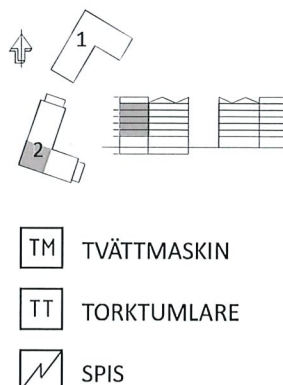

ALLMÄNT

- Rumshöjd 2,5 m generellt, 2,3 m i badrum
- Höjd till underkant fönster är 0,8 m om inget annat anges.

K	KYLSKÅP	ST	STÄDSKÅP
F	FRYS	G	GARDEROB
DM	DISKMASKIN	H	HÖGSKÅP

lägenheters placering i huset