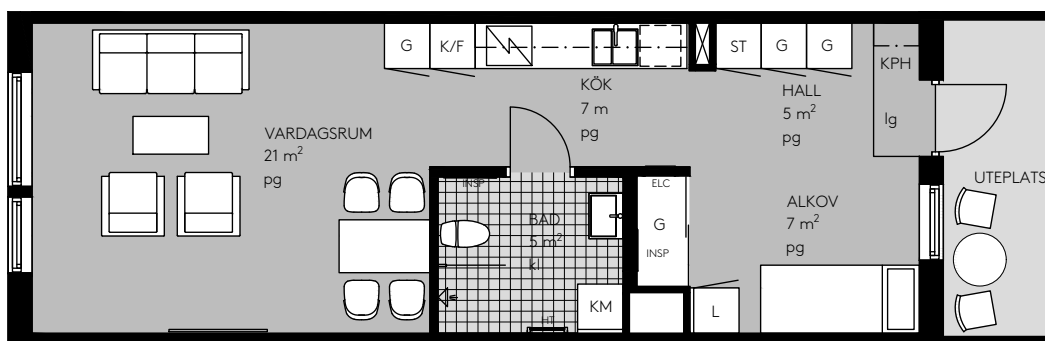

## VALLENTUNA

1 RoK, 47 m<sup>2</sup>

LGH:  
E1004