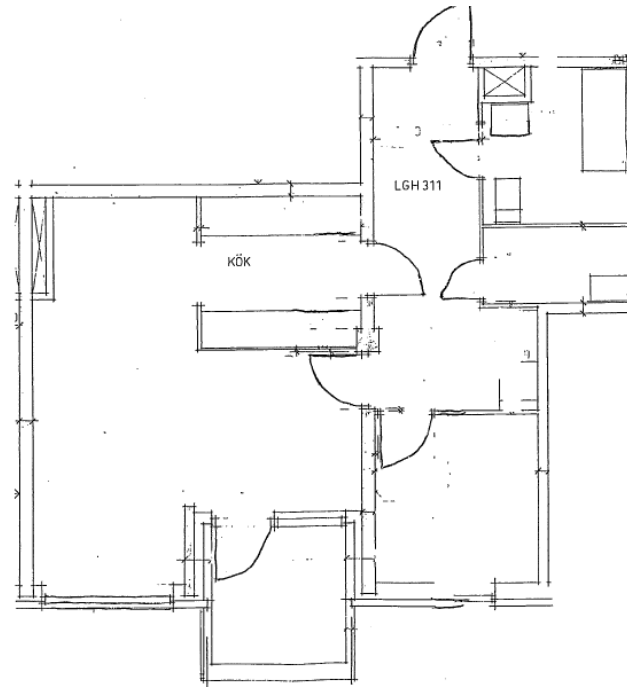

Lugna Gatan 38, Malmö
Kv. Elefanten 41

VOLITO
FASTIGHETER

Entréplan, ca 55 kvm