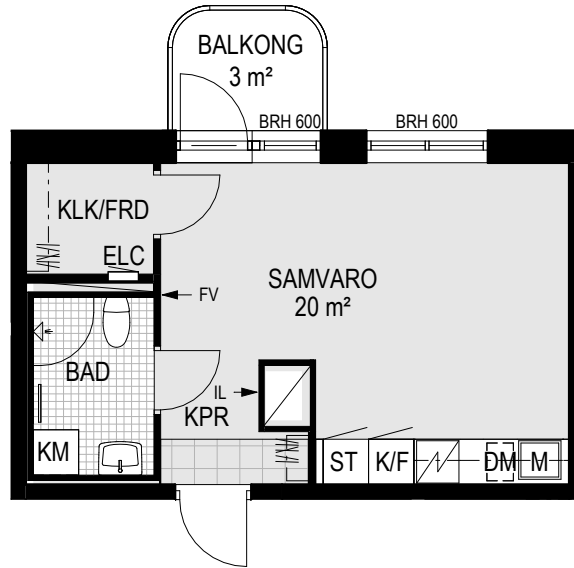

Lägenhetsnummer:

1101
1201
1301
1401
1501
1601

G	Garderob
ST	Städskåp
L	Linneskåp
K	Kylskåp
F	Frys-skåp
K/F	Kyl-och frys-skåp, kombi
DM	Diskmaskin
M	Mikrovågsugn
TM	Tvättmaskin
TT	Torktumlare
KM	Kombimaskin
FV	Förstärkt vägg
IL	Inspektionslucka

	Spishäll och ugn
	Handdukstork
	Dusch med duschväggar
	Elcentral/mediaskåp
	Kapphylla
	Klinkers
	Sänkt takhöjd/ inklädnad takvinkel
	Takhöjd 2,5 m om inte annat anges
	Takhöjd i badrum 2,3 m om inte annat anges
BRH	Fönstrets höjd över golv (mm)