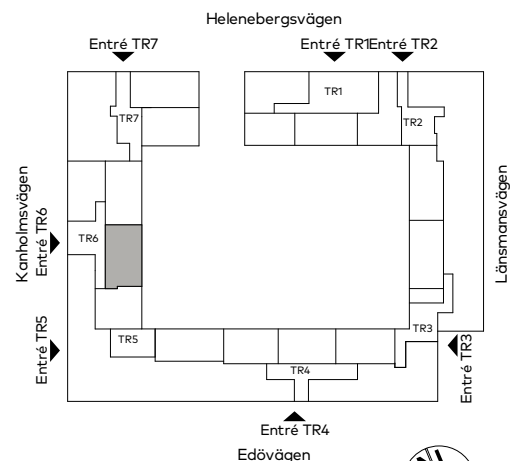

## 65 kvm

Våning: 1  
Lägenhetsnr:  
1102

HANTVERKAREN

2023-02-24

Takhöjd 2,4m, om inget annat anges.  
Tvättställ i badrum levereras med kommod och spegelskåp.  
I lägenheten monteras vattenburna radiatorer.  
I de fall förråd (FRD) finns i bostaden: finns ej förråd externt.

### Teckenförklaringar

BH	Bröstningshöjd
GS	Garderob med skjutsdörr
G	Garderob
ST	Städsåp
K/F	Kyl/frys
K	Kyl
F	Frys
DM	Diskmaskin
U	Ugn
KM	Kombitvättmaskin, väggskåp ovan
TM	Tvättmaskin, väggskåp ovan
TT	Torktumlare, väggskåp ovan
HS	Högsåp
HS/U	Ugn i Högsåp
FRD	Förråd
ELC	Lägenhetscentral
TH	Takhöjd
STI	Städinredning

### Lgh placering i huset. Pilen visar entré till lgh

Vi förbehåller oss rätten till ändringar i utförande. Lägenhetens totala boarea är avrundad till närmaste heltal.  
Lägenheterna är uppmätta på ritning och variation kan förekomma vid fysisk uppmätning.