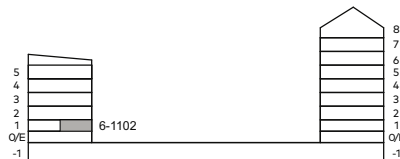

Lägenhetens placering - våningsplan