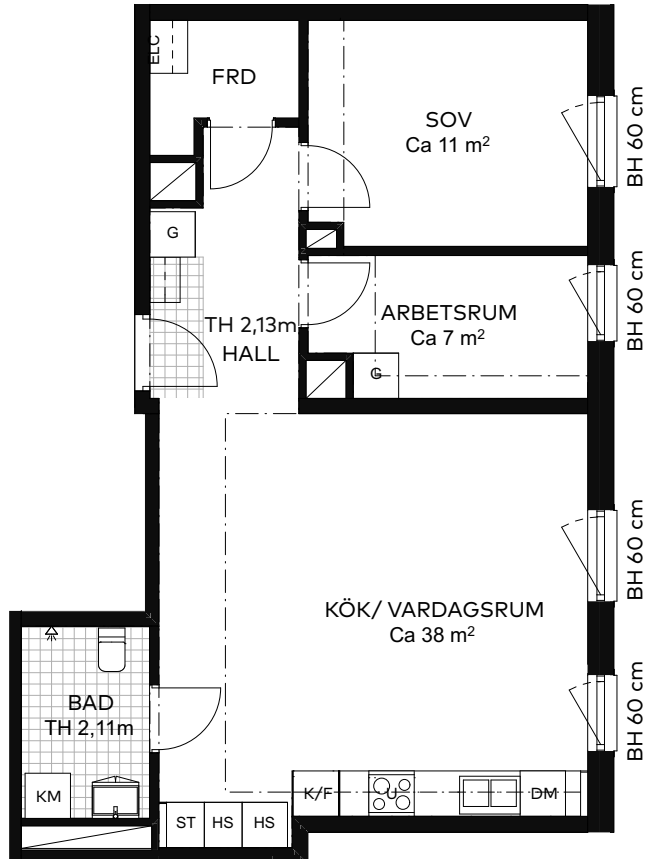

## 65 kvm

Våning: 1  
Lägenhetsnr:  
1102

HANTVERKAREN

2023-02-24

Takhöjd 2,4m, om inget annat anges.  
Tvättställ i badrum levereras med kommod och spegelskåp.  
I lägenheten monteras vattenburna radiatorer.  
I de fall förråd (FRD) finns i bostaden: finns ej förråd externt.

### Teckenförklaringar

BH	Bröstningshöjd
GS	Garderob med skjutsdörr
G	Garderob
ST	Städsåp
K/F	Kyl/frys
K	Kyl
F	Frys
DM	Diskmaskin
U	Ugn
KM	Kombitvättmaskin, väggskåp ovan
TM	Tvättmaskin, väggskåp ovan
TT	Torktumlare, väggskåp ovan
HS	Högsåp
HS/U	Ugn i Högsåp
FRD	Förråd
ELC	Lägenhetscentral
TH	Takhöjd
STI	Städinredning

### Lägenhetens placering - våningsplan