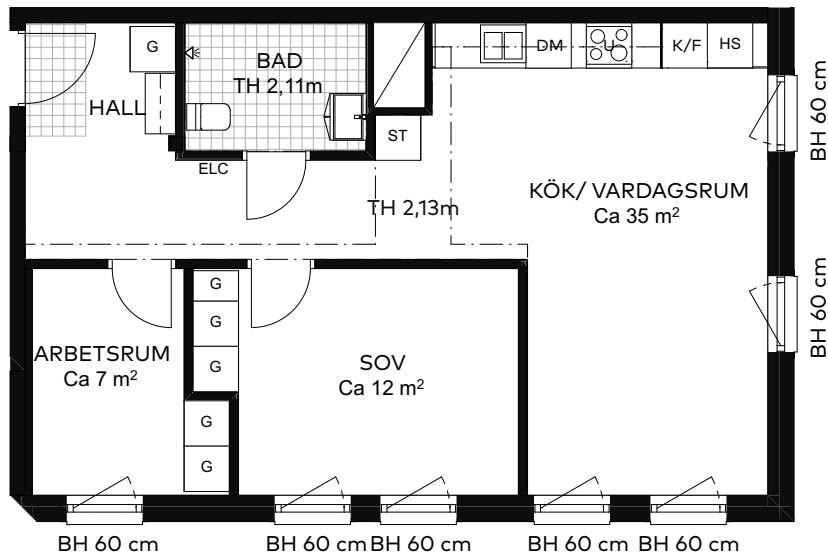

2 rok

60 kvm

Våning: 1
Lägenhetsnr:
1102

HANTVERKAREN

2023-02-24

Takhöjd 2,4m, om inget annat anges.

Tvättställ i badrum levereras med kommod och spegelskåp.

I lägenheten monteras vattenburna radiatorer.

I de fall förråd (FRD) finns i bostaden: finns ej förråd externt.

Teckenförklaringar

BH	Bröstningshöjd
GS	Garderob med skjutdörr
G	Garderob
ST	Städsåp
K/F	Kyl/frys
K	Kyl
F	Frys
DM	Diskmaskin
U	Ugn
KM	Kombitvättmaskin, väggskåp ovan
TM	Tvättmaskin, väggskåp ovan
TT	Torktumlare, väggskåp ovan
HS	Högsåp
HS/U	Ugn i Högsåp
FRD	Förråd
ELC	Lägenhetscentral
TH	Takhöjd
STI	Städinredning

Lägenhetens placering - våningsplan

Lgh placering i huset. Pilen visar entré till lgh

Vi förbehåller oss rätten till ändringar i utförande. Lägenhetens totala boarea är avrundad till närmaste heltal. Lägenheterna är uppmätta på ritning och variation kan förekomma vid fysisk uppmätning.