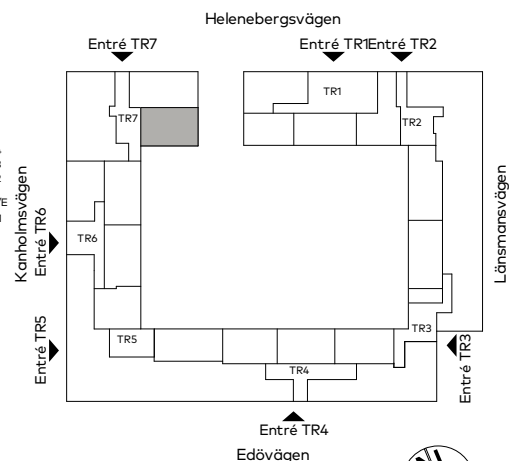

I de fall förråd (FRD) finns i bostaden: finns ej förråd externt.

Teckenförklaringar

BH	Bröstningshöjd
GS	Garderob med skjutdörr
G	Garderob
ST	Städsåp
K/F	Kyl/frys
K	Kyl
F	Frys
DM	Diskmaskin
U	Ugn
KM	Kombitvättmaskin, väggskåp ovan
TM	Tvättmaskin, väggskåp ovan
TT	Torktumlare, väggskåp ovan
HS	Högsåp
HS/U	Ugn i Högsåp
FRD	Förråd
ELC	Lägenhetscentral
TH	Takhöjd
STI	Städinredning

Lägenhetens placering - våningsplan

Lgh placering i huset. Pilen visar entré till lgh

Vi förbehåller oss rätten till ändringar i utförande. Lägenhetens totala boarea är avrundad till närmaste heltal. Lägenheterna är uppmätta på ritning och variation kan förekomma vid fysisk uppmätning.