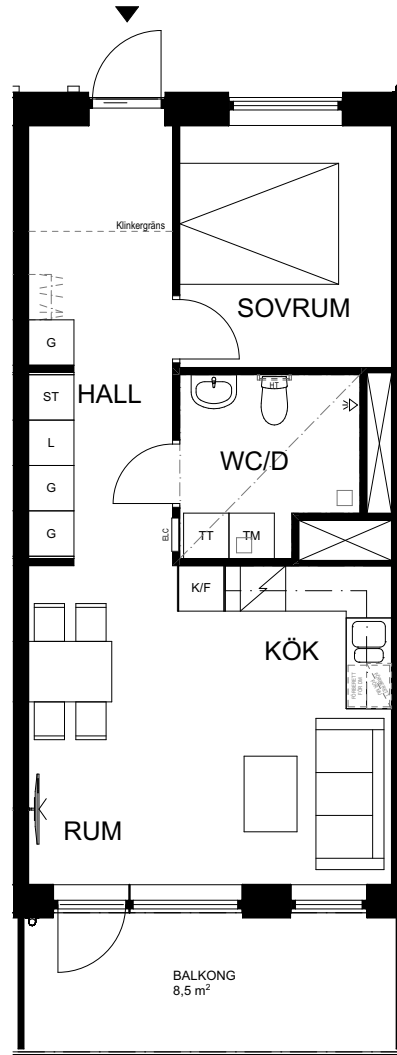

Kv BASTUBAN 2

GUSTAF JANZÉNS GATA, NORRKÖPING

BOFAKTABLAD

LGH NR: 1102

1110

1202

1210

1302

2 RoK

ca 46 m²

PLAN 1, 2, 3

FÖRKLARINGAR

GARDEROB	KYL	HATTHYLLA (INGÅR EJ I HALL)
LINNE	FRYSS	HANNDUKSTORK
STÅDSKÅP	TVÅTTMASKIN	ELCENTRAL
SPIS	TORKTUMLARE	FÖRSLAG PÅ MÖJLIG TV PLACERING
KYL/FRYS	KOMBIMASKIN	SCHAKT (YTA SOM UPPTAS AV RÖR)
		UNDERTAK/ INKLÄDNAD RUMSHÖJD CA 2,3M

LOKALISERINGSFIGUR

ORIENTERINGSFIGUR