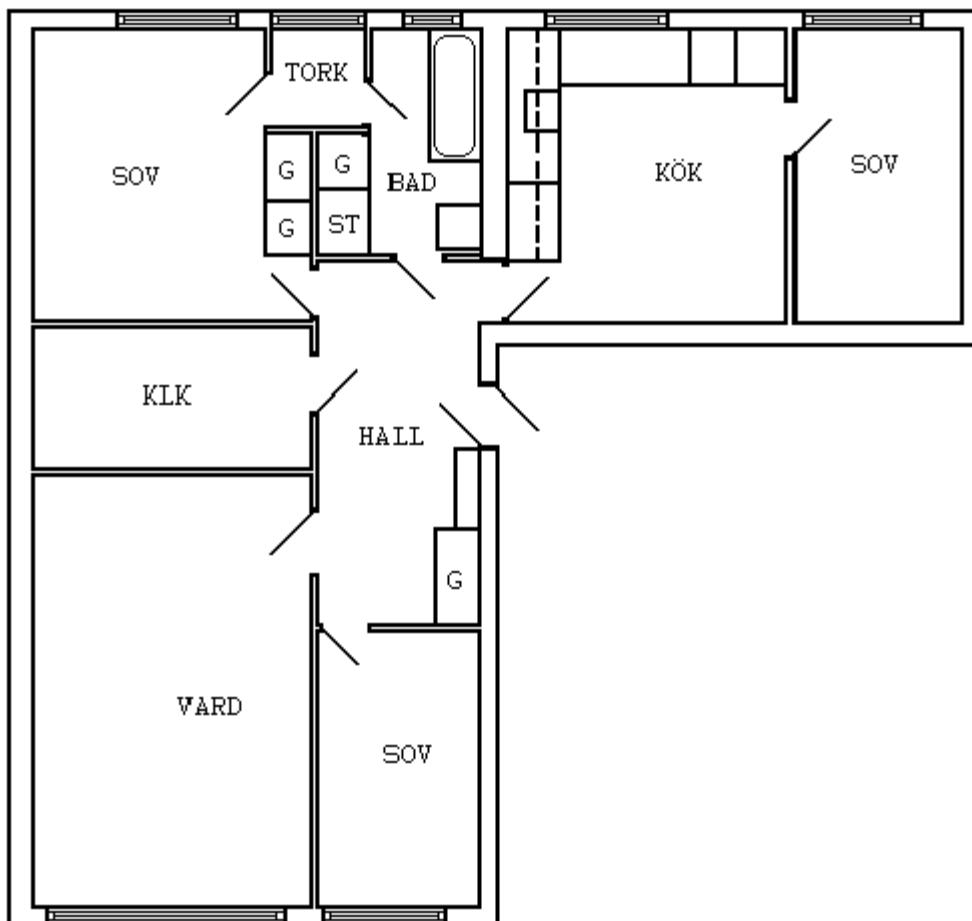

# SOMMARVÄDERSGATAN, 4 R.o.K 81 m<sup>2</sup>

Låghus

1 cm=1m