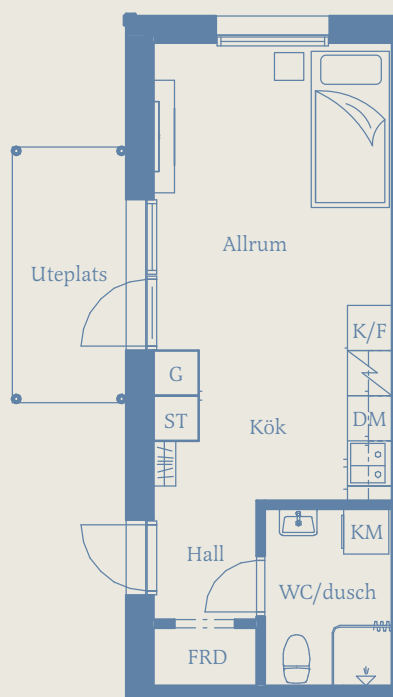

SÖRFJÄRDEN

TYPLÄGENHET 1

1 rum och kök
27 m²

LÄGENHETER:

8:11, 9:11, 10:11, 11:11, 12:11
13:11, 14:11, 15:11, 16:11

VÅNINGSPLAN:

TECKENFÖRKLARING:

	Häll och ugn		Städskåp
	Kyl/Frys		Förråd
	Diskmaskin		Klädskåp
	Kombimaskin		Förråd
	Garderob		Öppningsbart schakt