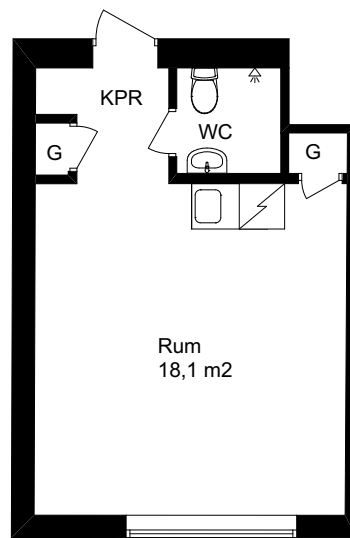

Västerås, Kv Fjolner 3  
Linnégatan 1B  
1 R.Kv  
Ca 24 m2

**IKANO**  
Bostad

SKALA 1:100

**OBS! Vi reserverar oss för eventuella ytavvikelser**